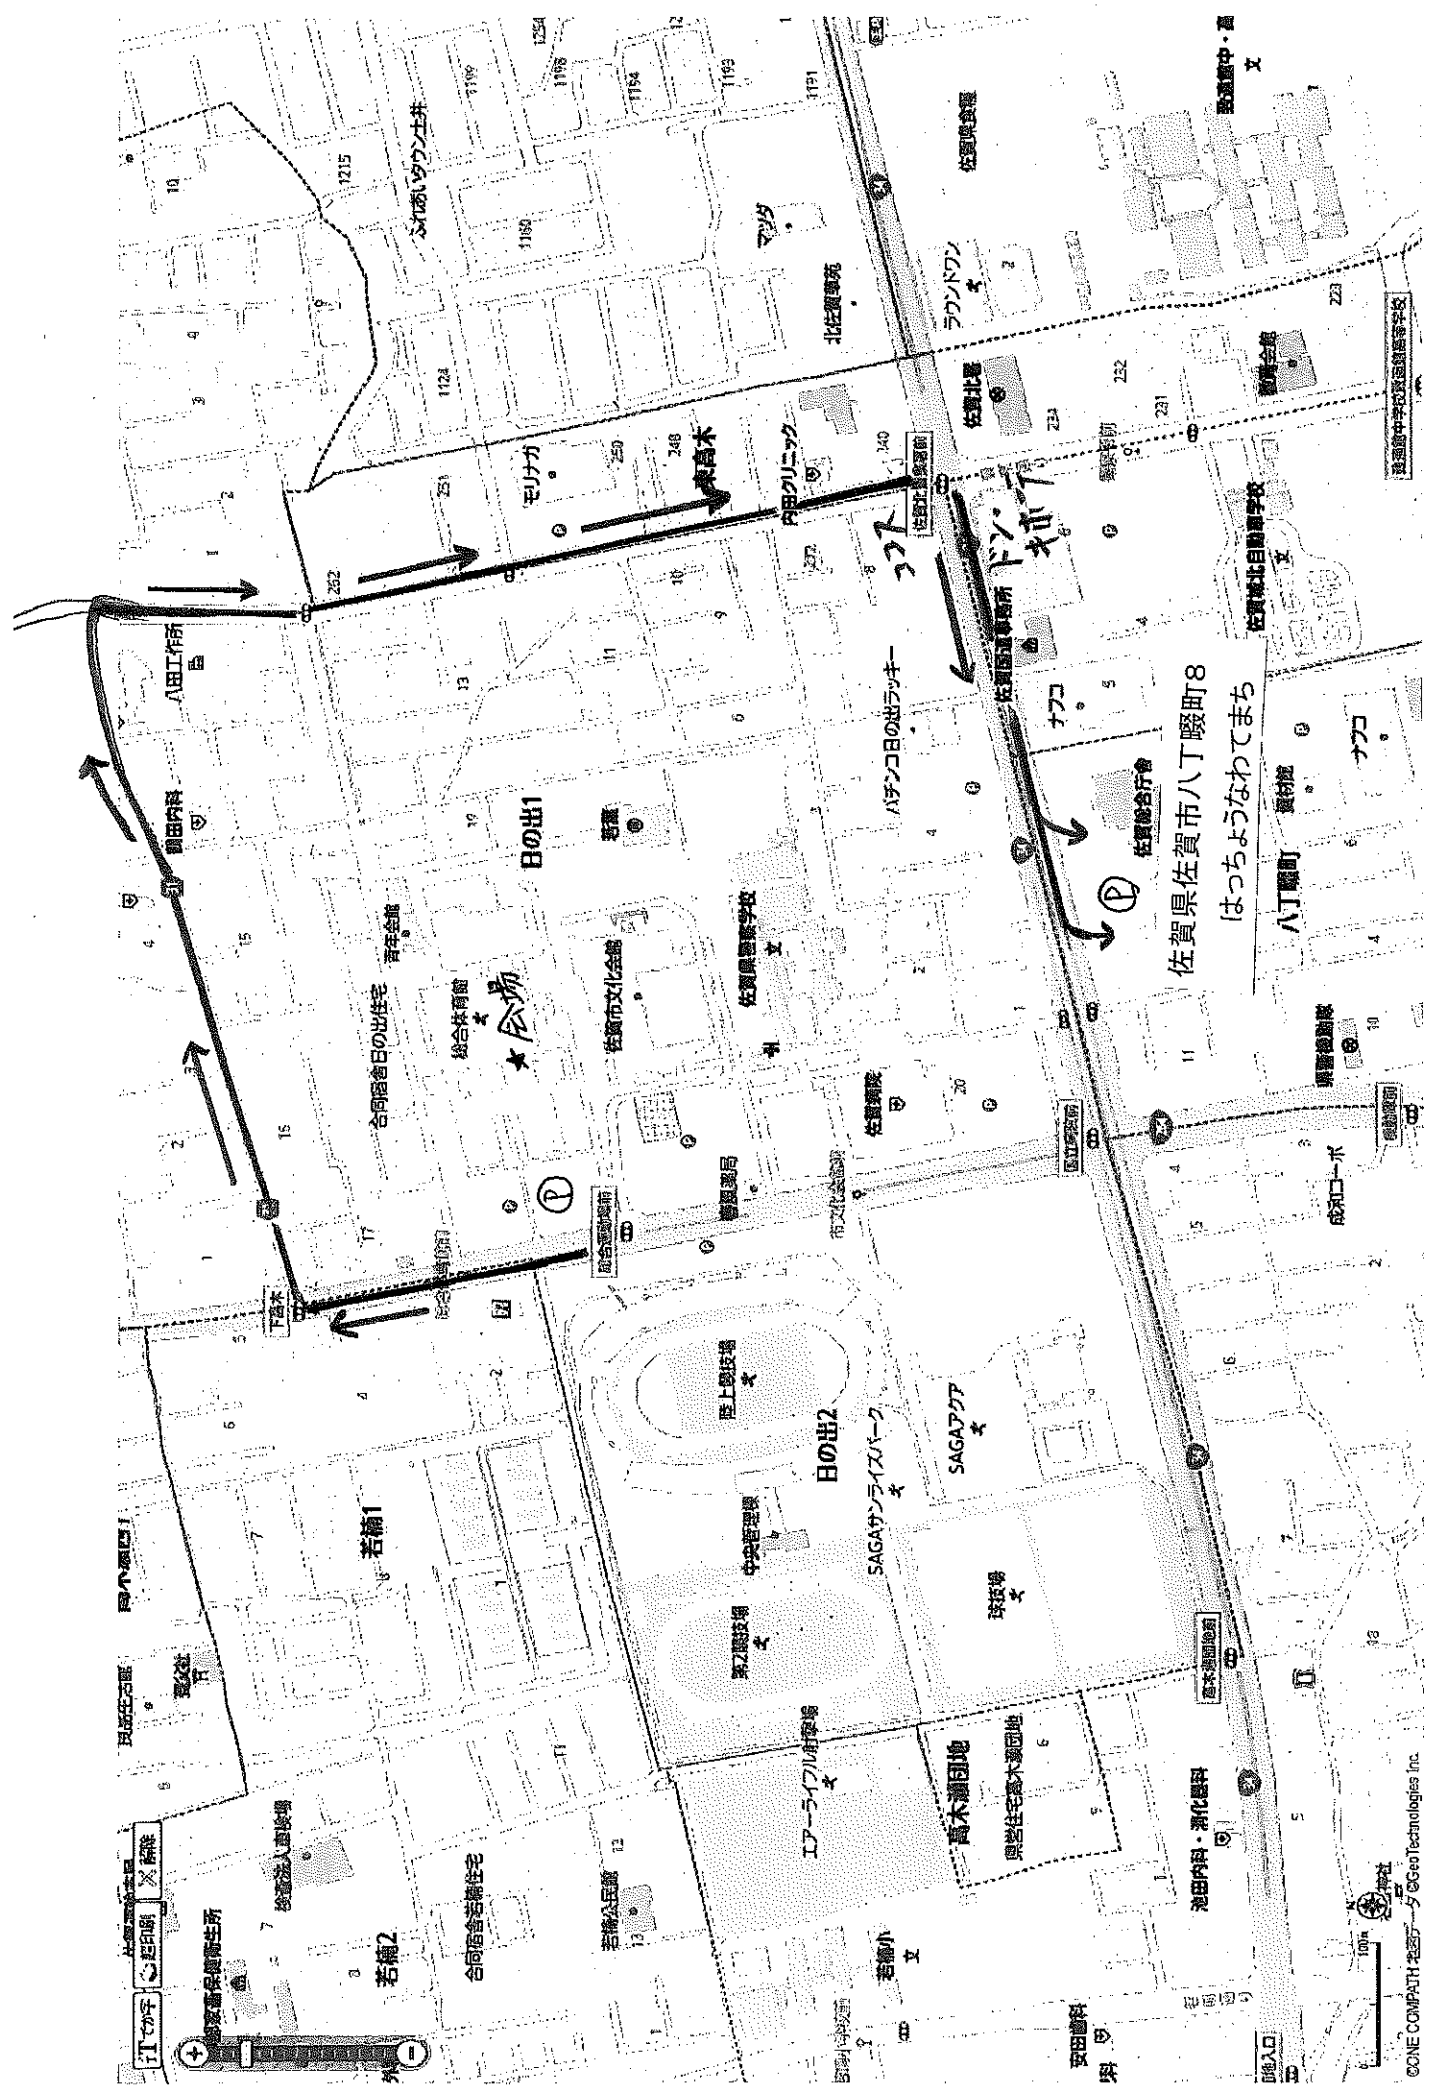

第 35 回九州レディース卓球大会にご参加の皆さまへ

臨時駐車場のご案内

会場の SAGA プラザ総合体育館の駐車場が一部工事の為、狭くなっております。

臨時駐車場として、「佐賀県総合庁舎」を借用しておりますのでご案内いたします。

できましたら、ホテル等に車を置いて、公共交通機関やタクシーを利用されるなどのご協力をお願いします。

ご不便とご迷惑をお掛けしますが、よろしく願いいたします。

試合会場から佐賀県総合庁舎までの地図と、平面図を添付いたします。

佐賀県卓球協会

佐賀県総合庁舎

はっちょうなわて

住所：佐賀市八丁畷8

佐賀県佐賀市八丁殿町8
はっちようなわてまち

バイパスから側道に入ったすぐの左側です

佐賀総合庁舎 駐車場平面図

R4.8.27～

貸出時の最大駐車台数 151台

使用可能区域

使用不可区域

工業関係者駐車場

北部バイパス(国道34号線)