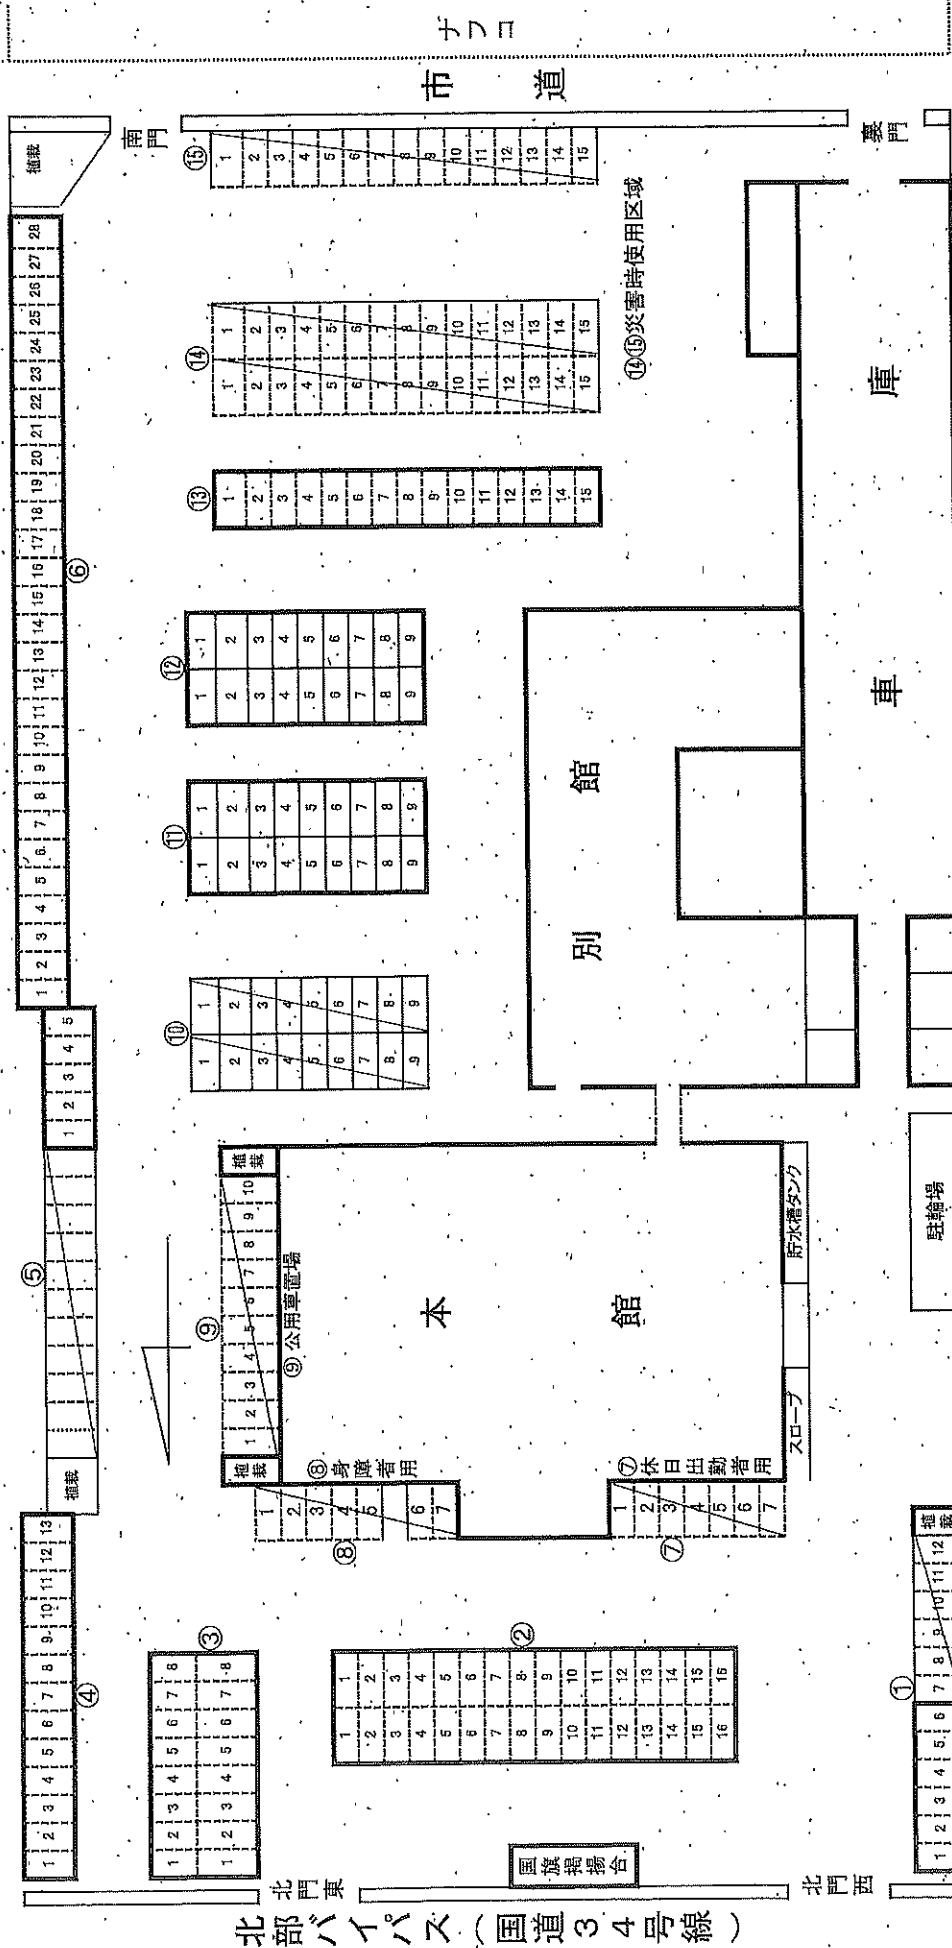

第 35 回九州レディース卓球大会にご参加の皆さまへ

臨時駐車場のご案内

会場の SAGA プラザ総合体育館の駐車場が一部工事の為、狭くなっております。

臨時駐車場として、「佐賀県総合庁舎」を借用しておりますのでご案内いたします。

できましたら、ホテル等に車を置いて、公共交通機関やタクシーを利用されるなどのご協力をお願いします。

ご不便とご迷惑をお掛けしますが、よろしく願いいたします。

試合会場から佐賀県総合庁舎までの地図と、平面図を添付いたします。

佐賀県卓球協会

佐賀県総合庁舎

はっちょうなわて

住所：佐賀市八丁畷8

佐賀県佐賀市八丁殿町8
はっちようなわてまち

バイパスから側道に入ったすぐの左側です

佐賀総合庁舎 駐車場平面図

R4.8.27～