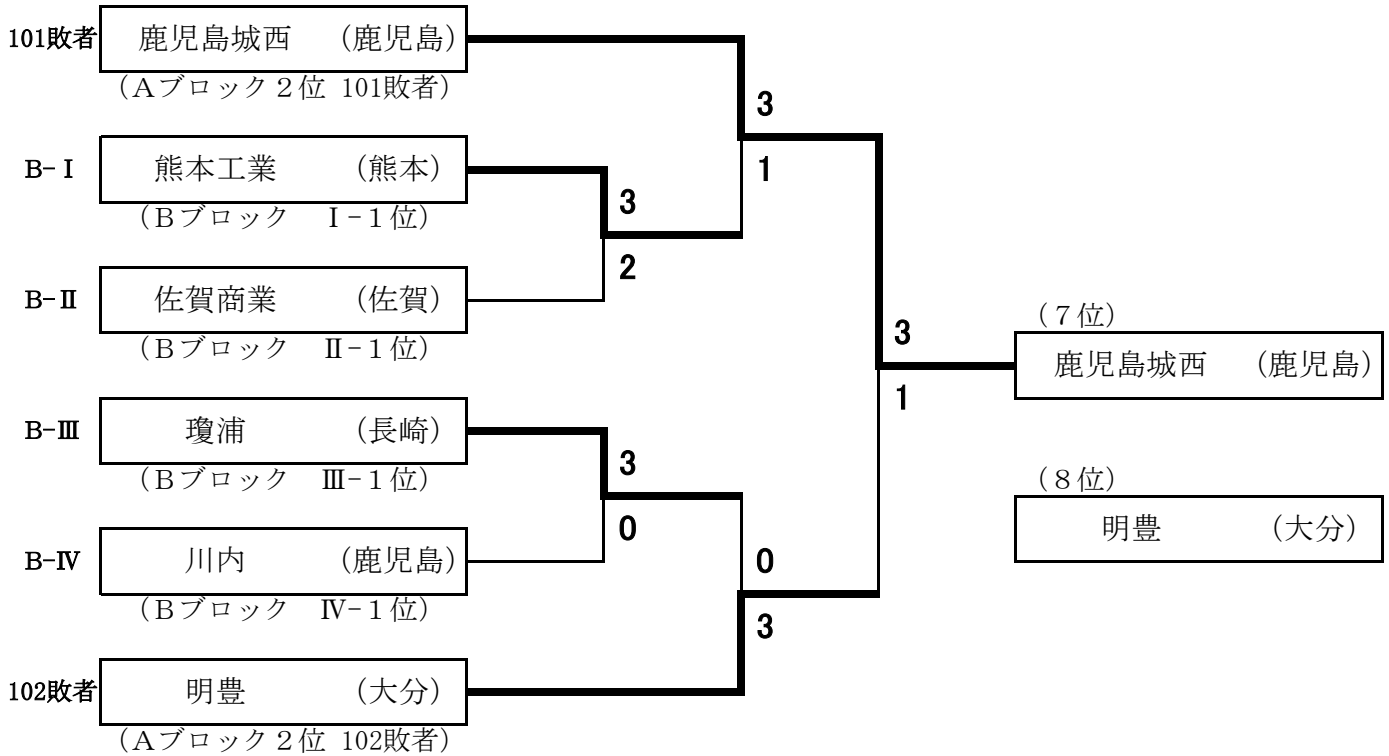

第52回 全九州高等学校新人卓球選手権大会
兼 平成30年度 第46回全国高等学校選抜大会九州地区予選会

【 女子 第7位・8位 決定戦 】

熊本工業 (熊本)		7位決定 1回戦		佐賀商業 (佐賀)		
		3	—	2		
1	伊藤 成望	3	11 - 8 11 - 4 13 - 11	0	大藪 みづほ	1
2	梶谷 亜也乃	0	4 - 11 7 - 11 6 - 11	3	江頭 亜美	2
3D	伊藤 成望 山口 藍	3	9 - 11 11 - 7 11 - 4 8 - 11 11 - 9	2	江頭 亜美 山口 柚葉	3D
4	木本 妃菜多	0	9 - 11 6 - 11 10 - 12	3	高柳 うらら	4
5	山口 藍	3	9 - 11 11 - 6 5 - 11 11 - 6 11 - 7	2	山口 柚葉	5

瓊浦 (長崎)		7位決定 1回戦		川内 (鹿児島)		
		3	—	0		
1	中村 羽衣	3	11 - 4 11 - 9 13 - 11	0	下塩見 理紗	1
2	後藤 里沙	3	11 - 4 8 - 11 11 - 7 11 - 6	1	中本 朱音	2
3D	中村 羽衣 田中 彩香	3	11 - 3 11 - 4 9 - 11 9 - 11 11 - 3	2	下塩見 理紗 永谷 優衣	3D
4	田中 彩香		— — — —		小瀬 日奈子	4
5	大瀬良 こと実		— — — —		羽根田 鈴香	5