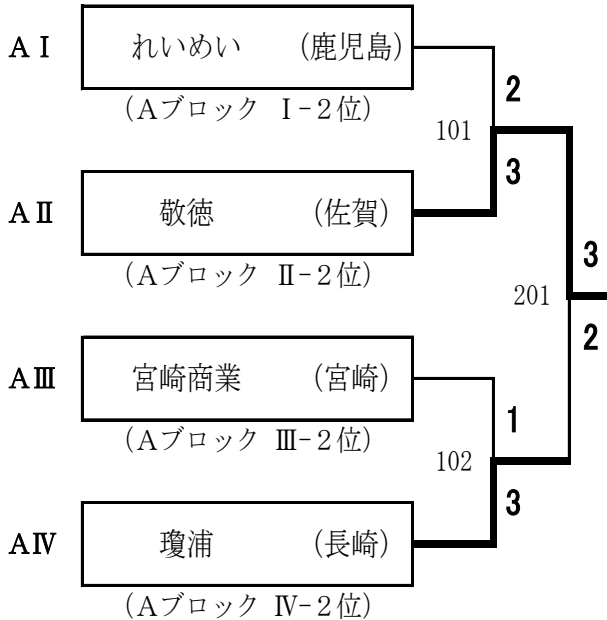

第52回 全九州高等学校新人卓球選手権大会

兼 平成30年度 第46回全国高等学校選抜大会九州地区予選会

平成30年12月23日(日) 於：北九州市立総合体育館

男子学校対抗

Aブロック1位リーグ (第1～4位決定戦)

		学校名	希望が丘	明豊	慶誠	日南学園	勝敗	順位
1	I	希望が丘 (福岡)	****	3-2	3-0	3-1	3 - 0	1
2	IV	明豊 (大分)	2-3	****	3-2	3-1	2 - 1	2
3	III	慶誠 (熊本)	0-3	2-3	****	3-2	1 - 2	3
4	II	日南学園 (宮崎)	1-3	1-3	2-3	****	0 - 3	4

【男子 第5・6位 決定戦】