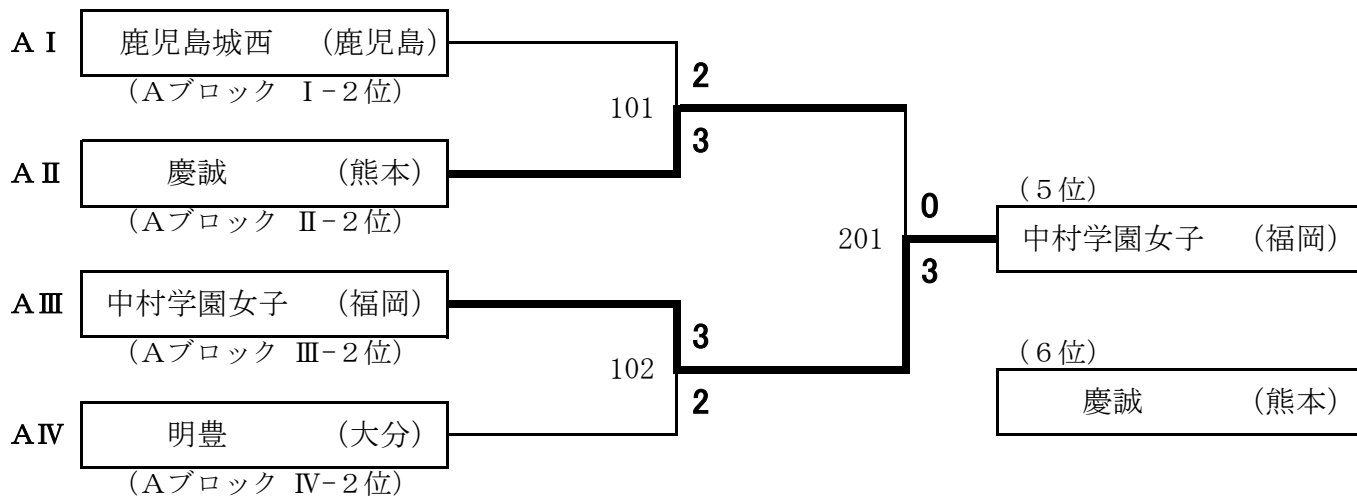

第52回 全九州高等学校新人卓球選手権大会 兼 平成30年度 第46回全国高等学校選抜大会九州地区予選会

【 女子 第5・6位 決定戦 】

鹿児島城西 (鹿兒島)		5・6位決定 1回戦		慶誠 (熊本)		
		2	—	3		
1	豊田 莉那	2	11 - 4 11 - 8 12 - 14 12 - 14 2 - 11	3	宮田 梨紗	1
2	安田 愛友	3	11 - 6 5 - 11 11 - 7 8 - 11 11 - 9	2	原田 陽奈	2
3D	榎谷 優香 豊田 莉那	1	7 - 11 7 - 11 11 - 9 12 - 14 —	3	吉村 海華 原田 陽奈	3D
4	榎谷 優香	3	11 - 4 11 - 9 11 - 7 — —	0	吉村 海華	4
5	岩 小鈴	0	9 - 11 3 - 11 9 - 11 — —	3	高山 朝華	5

中村学園女子 (福岡)		5・6位決定 1回戦		明豊 (大分)		
		3	—	2		
1	與那覇 美優	0	5 - 11 7 - 11 2 - 11 — —	3	宮田 玲香	1
2	逆瀬川 えみ	0	5 - 11 7 - 11 6 - 11 — —	3	新野 奈月	2
3D	野原 梨沙 逆瀬川 えみ	3	11 - 4 11 - 9 12 - 10 — —	0	権藤 由希菜 篠田 穂乃香	3D
4	野原 梨沙	3	11 - 5 11 - 3 11 - 9 — —	0	中村 ラナ	4
5	元村 春花	3	11 - 13 11 - 7 11 - 9 11 - 3 —	1	権藤 由希菜	5