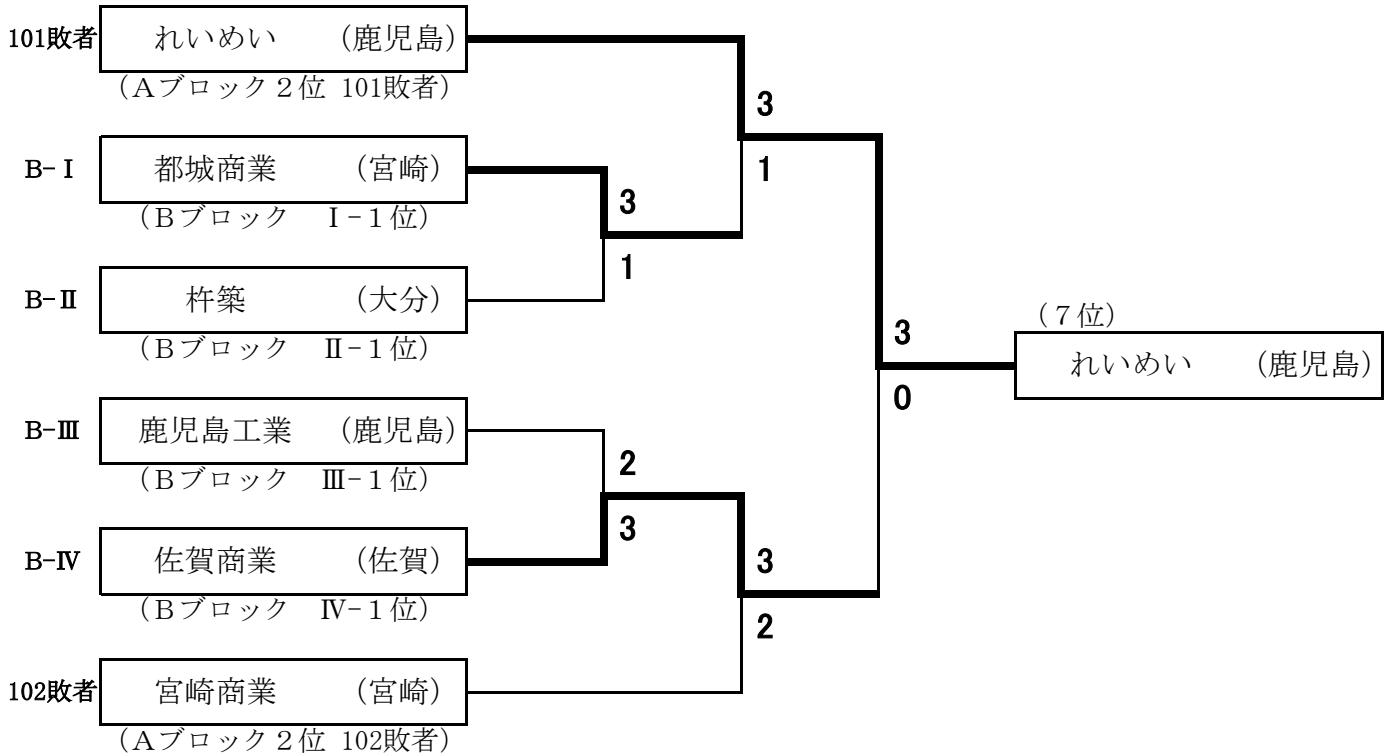

第52回 全九州高等学校新人卓球選手権大会
兼 平成30年度 第46回全国高等学校選抜大会九州地区予選会

【 男子 第7位 決定戦 】

都城商業 (宮崎)		7位決定 1回戦			杵築 (大分)	
		3	—	1		
1	片平康太	3	12 - 10 11 - 5 11 - 9 — —	0	今道洗志	1
2	藤崎竜誠	1	6 - 11 5 - 11 11 - 9 8 - 11 —	3	阿部恵大	2
3D	片平康太 高柳玲	3	11 - 9 14 - 12 11 - 9 — —	0	立脇元気 今道洗志	3D
4	高柳玲	3	11 - 5 11 - 5 11 - 7 — —	0	立脇元気	4
5	今針山幸斗		— — — —		安藤聖	5

鹿児島工業 (鹿児島)		7位決定 1回戦			佐賀商業 (佐賀)	
		2	—	3		
1	井前創一朗	3	12 - 10 11 - 6 11 - 5 — —	0	井上凌矢	1
2	谷口皓汰朗	0	8 - 11 6 - 11 10 - 12 — —	3	木塚玲央那	2
3D	井前創一朗 緒方大輔	3	11 - 6 10 - 12 11 - 8 11 - 7 —	1	光石啓志 木塚玲央那	3D
4	松山晃誠	0	10 - 12 4 - 11 2 - 11 — —	3	光石啓志	4
5	緒方大輔	2	11 - 7 9 - 11 12 - 10 6 - 11 7 - 11	3	山本翔一朗	5