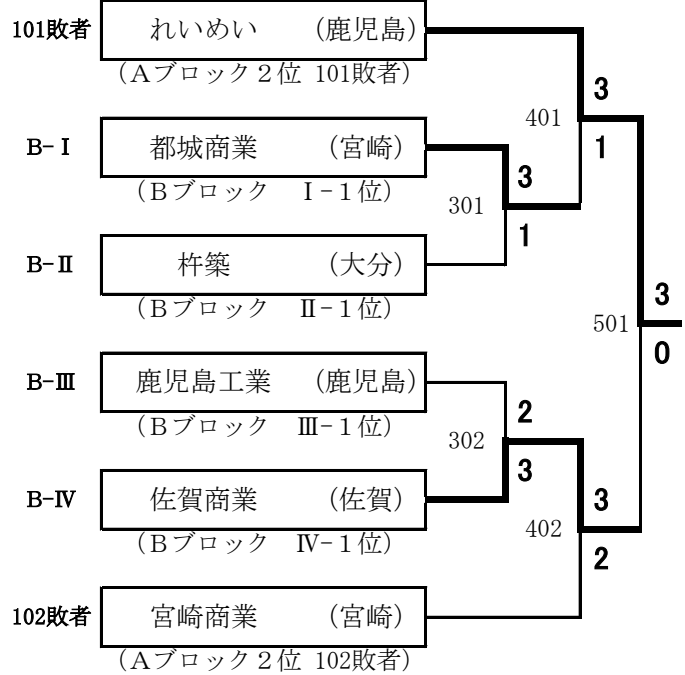

【男子 第7位 決定戦】

<<最終順位>>

1位 希望が丘 高校

5位 敬徳 高校

2位 明豊 高校

6位 瓊浦 高校

3位 慶誠 高校

7位 れいめい 高校

4位 日南学園 高校