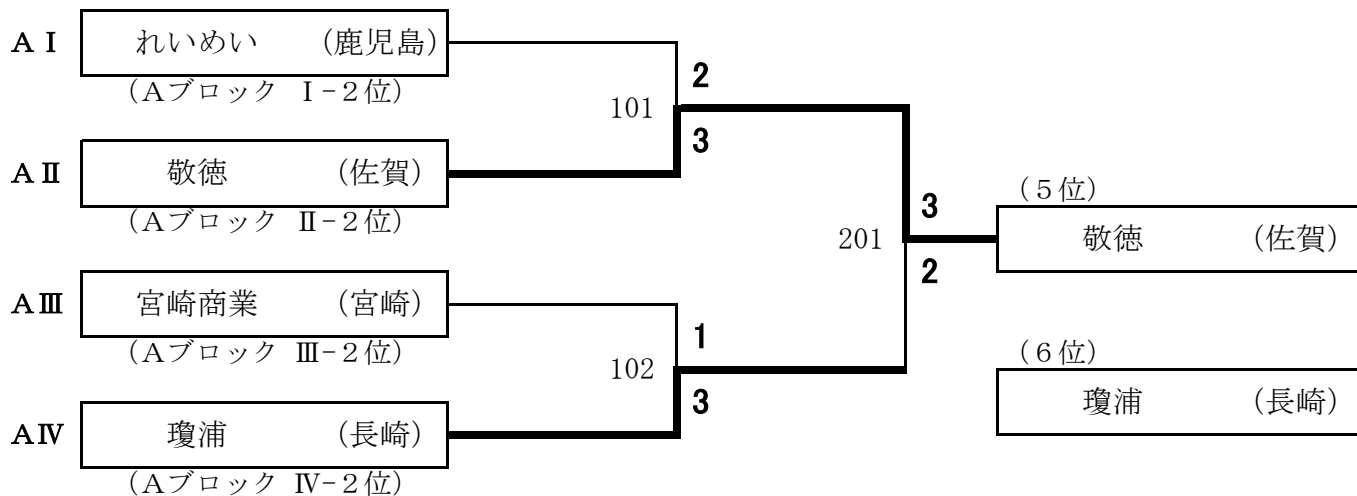

第52回 全九州高等学校新人卓球選手権大会

兼 平成30年度 第46回全国高等学校選抜大会九州地区予選会

【 男子 第5・6位 決定戦 】

れいめい (鹿児島)		5・6位決定 1回戦		敬徳 (佐賀)	
		2	3		
1	西平優気	2	13 - 11 11 - 6 8 - 11 8 - 11 9 - 11	3	池田竜童 1
2	熊本流己	3	12 - 10 5 - 11 11 - 6 9 - 11 11 - 6	2	三谷優豪 2
3D	坂元星太 西平優気	1	10 - 12 11 - 7 8 - 11 7 - 11 -	3	橋田歩夢 三谷優豪 3D
4	崎山柊斗	3	9 - 11 11 - 5 4 - 11 11 - 8 11 - 6	2	橋田歩夢 4
5	前田真之介	2	11 - 8 3 - 11 12 - 10 9 - 11 5 - 11	3	榎尾光流 5

宮崎商業 (宮崎)		5・6位決定 1回戦		瓊浦 (長崎)	
		1	3		
1	川衛和南音	0	7 - 11 7 - 11 9 - 11 - -	3	牧山航太 1
2	坂本孝太	3	11 - 6 12 - 10 3 - 11 11 - 5 -	1	中原湧斗 2
3D	立本歩夢 細川隼	0	6 - 11 4 - 11 9 - 11 - -	3	中原湧斗 浅野俊 3D
4	立本歩夢	2	10 - 12 9 - 11 14 - 12 17 - 15 4 - 11	3	山根敏和 4
5	細川隼		- - - -		浅野俊 5