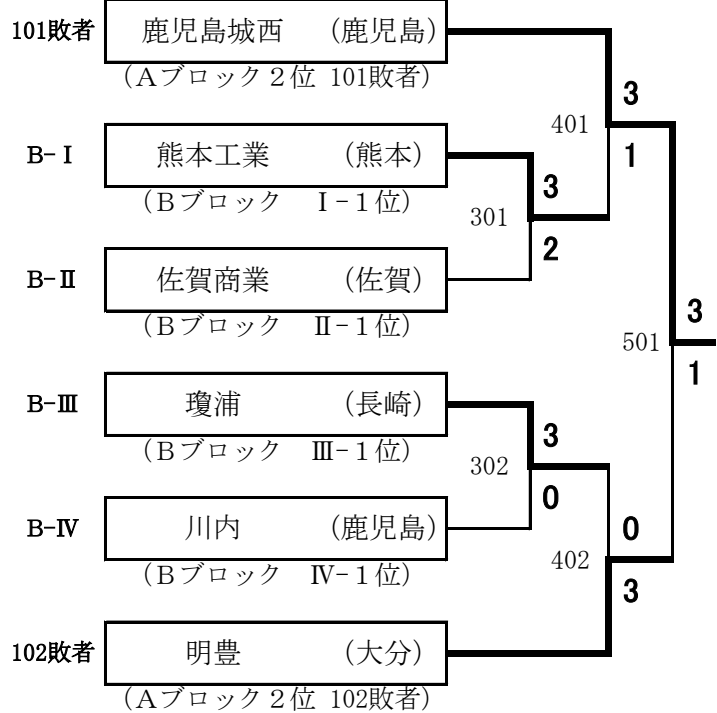

【女子 第7位・8位 決定戦】

<<最終順位>>

1位 希望が丘 高校

5位 中村学園女子 高校

2位 日南学園 高校

6位 慶誠 高校

3位 長崎女子商業 高校

7位 鹿児島城西 高校

4位 開新 高校

8位 明豊 高校