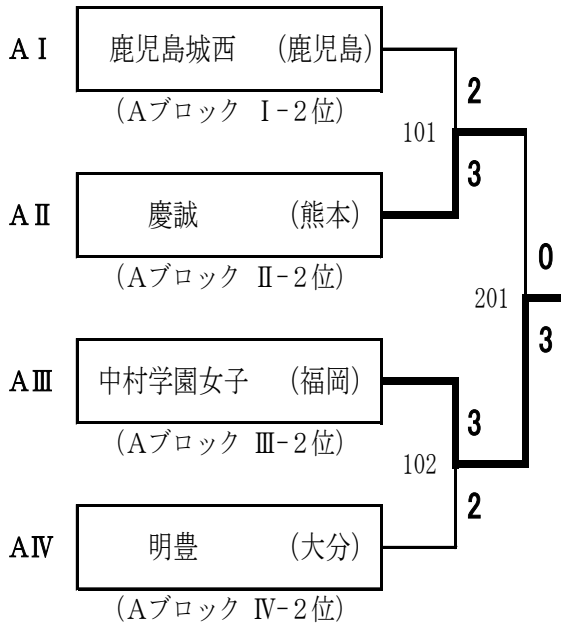

第52回 全九州高等学校新人卓球選手権大会

兼 平成30年度 第46回全国高等学校選抜大会九州地区予選会

平成30年12月23日（日） 於：北九州市立総合体育館

女子学校対抗

Aブロック1位リーグ（第1～4位決定戦）

		学校名	希望が丘	長崎女子商業	開新	日南学園	勝敗	順位
1	I	希望が丘 (福岡)	****	3-1	3-0	3-0	3 - 0	1
2	IV	長崎女子商業 (長崎)	1-3	****	3-0	1-3	1 - 2	3
3	III	開新 (熊本)	0-3	0-3	****	1-3	0 - 3	4
4	II	日南学園 (宮崎)	0-3	3-1	3-1	****	2 - 1	2

【女子 第5・6位 決定戦】